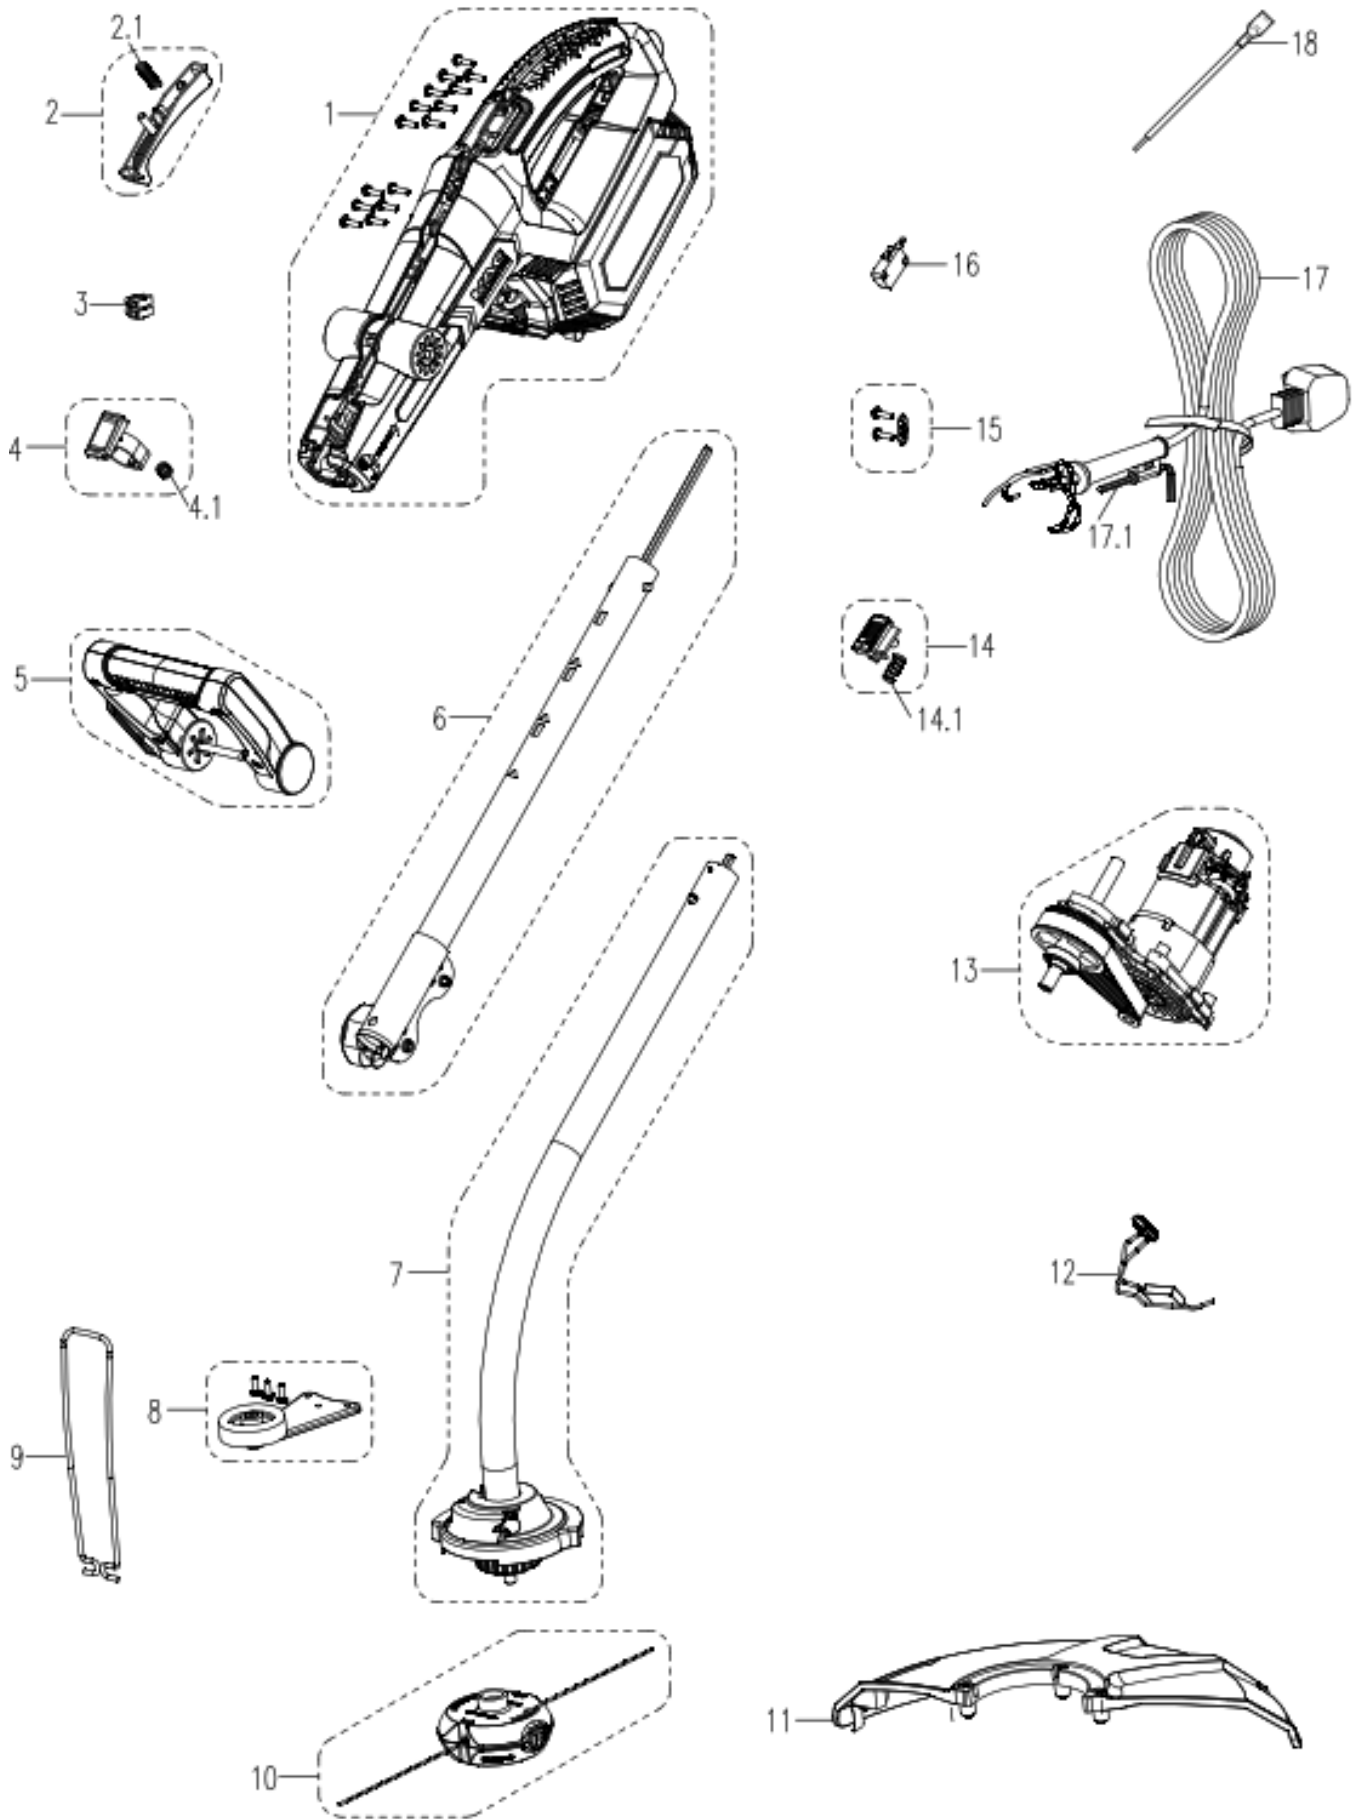

Model Number

Mac Allister MGTP1000

1000W Corded Grass Trimmer (UK Plug)

Exploded Diagram

Parts List

Part ID	Apelson PN	MPN	Part Description	Qty
1	121050101	121050101	MOTOR HOUSING ASSEMBLY	1
2	121022115	121022115	SWITCH TRIGGER ASSEMBLY	1
2.1	141001111	141001111	RESET SPRING	1
3	121050102	121050102	TERMINAL BLOCK ASSEMBLY	1
4	121022113	121022113	CAM LOCK ASSEMBLY	1
4.1	121002106	121002106	COMPRESSION SPRING	1
5	121022114	121022114	ASSISTANT HANDLE ASSEMBLY	1
6	121050103	121050103	EXTENSION WAND UNIT	1
6.1	121050112	121050112	SHAFT COUPLER ASSEMBLY	1
7	121050104	121050104	REGULATOR HANDLE	1
8	121050105	121050105	TRIMMING WHEEL ASSEMBLY	1
9	121022111	121022111	FLOWER GUARD	1
10	121050106	121050106	CUTTING HEAD ASSEMBLY	1
11	121022107	121022107	PROTECTOR GUARD ASSEMBLY	1
12	121050107	121050107	CAPACITOR&INDUCTOR ASSEMBLY	1
13	121050108	121050108	MOTOR ASSEMBLY	1
13.1	121036108	121036108	DRIVE BELT	1
14	121022116	121022116	SAFE-LOCKING BUTTON ASSEMBLY	1
14.1	121022117	121022117	COMPRESSION SPRING	1
15	121022101	121022101	CABLE CLAMP ASSEMBLY	1
16	121013105	121013105	SWITCH	1
17	121050110	121050110	POWER CORD ASSEMBLY	1
17.1	121022103	121022103	HEX KEY	1
18	121050111	121050111	INNER CABLE	1